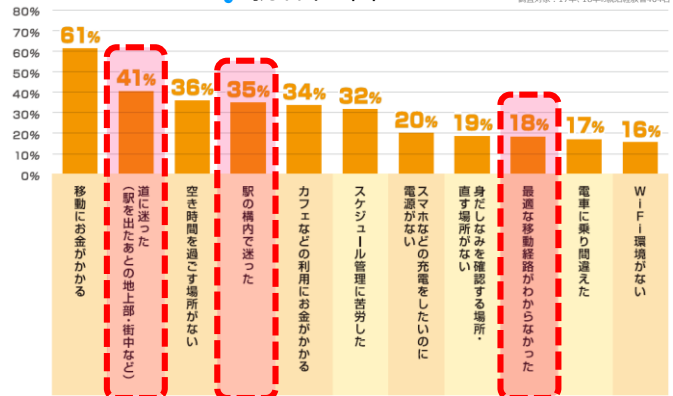

東京メトロアプリで、就活中の「困った・・・！」を解消しよう！

先輩就活生に「困ったこと」を聞いたところ、**道に迷った**（駅を出たあとの地上部・街中などで）や**駅の構内で迷った**、**最適な移動経路がわからなかった**などがランクイン。東京メトロの公式アプリで、「この会場、駅からどうやって行くだらう・・・」「この駅の乗り換え、大変そうだな・・・」を解消しよう！

東京メトロ公式スマートフォンアプリのご案内

東京メトロでは、就活中の移動にもぴったりの公式スマートフォンアプリ「**東京メトロアプリ**」を**無料**で提供しています。

東京メトロ各路線の**運行情報**や**時刻表**はもちろん、駅から**説明会会場・面接会場**までの行き方の確認に便利な**駅周辺案内**の地図や、

「どの車両に乗ったら、駅での乗り換えがラクか」が分かる**乗換出口案内**は、慣れないエリアでの移動にオススメです。

ぜひ、「東京メトロアプリ」をダウンロードして、快適・スムーズで**あせらない就活**を手に入れてください！

Q 就活中に困ったことは？